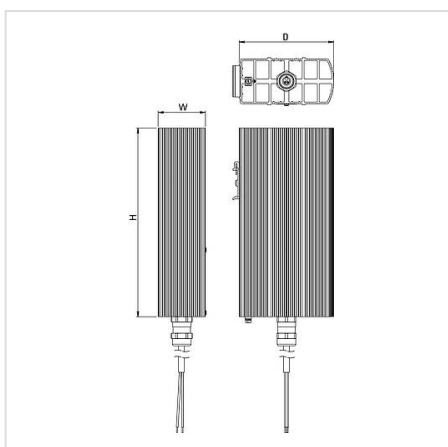

Calentador de versión especial Ex CREX 020 (T5)

HOME > CATEGORIAS > CALENTADORES Y TERMOSTATOS EX > CALENTADOR DE VERSIÓN ESPECIAL EX CREX 020 (T5)

Calentador compacto por convección, con clase de temperatura T5 (100 °C máx.) para uso en zonas con riesgo de explosión. Evita la condensación, variaciones de temperatura y congelación. Utilizado en carcasas de convertidores de medición y cajas/armarios separadores.

CREX 020

- Para zonas con riesgo de explosiones
- Gran superficie de convección de calor
- Montaje sobre raíl o con tornillos
- Listo para conectar
- Sin mantenimiento
- Clase de temperatura T5

GALERIA PRODUCTU WRAZ Z PRZYKŁADOWYMI REALIZACJAMI