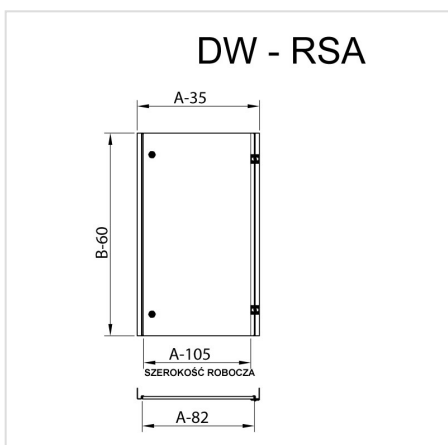

DW - Puertas interiores

HOME > CATEGORIAS > SISTEMAS DE MONTAJE INTERNO > DW - PUERTAS INTERIORES

Se utilizan en carcasas que contienen aparatos de control y medición que requieren protección complementaria frente a factores atmosféricos o acceso no autorizado. Las puertas interiores se componen de dos perfiles verticales y puertas equipadas con bisagras y cerraduras D5. Para el montaje de puertas interiores en carcasas RSA o SZA es necesario montar previamente los soportes de ajuste de profundidad WRG. Las puertas se fabrican con chapa de acero de 1,5 mm de grosor. Se aplica pintura en polvo con color RAL7035_GS.

GALERIA PRODUCTU WRAZ Z PRZYKŁADOWYMI REALIZACJAMI

DWA - Puerta interior para RSA, SZA

Núm. Descripción - Referencia
dimensiones de carcasa (ancho x alto mm)

1	DWA - 200 x 300	-
2	DWA - 300 x 200	-
3	DWA - 300 x 300	109-001
4	DWA - 300 x 400	109-002
5	DWA - 300 x 500	109-003
6	DWA - 400 x 300	109-004
7	DWA - 400 x 400	109-005
8	DWA - 400 x 500	109-006
9	DWA - 400 x 600	109-007
10	DWA - 400 x 800	109-008
11	DWA - 400 x 1000	192-009
12	DWA - 500 x 500	192-010
13	DWA - 500 x 600	192-011
14	DWA - 500 x 700	192-012
15	DWA - 600 x 400	192-013
16	DWA - 600 x 500	192-014
17	DWA - 600 x 600	192-015
18	DWA - 600 x 800	192-016
19	DWA - 600 x 1000	192-017
20	DWA - 600 x 1200	192-018
21	DWA - 800 x 600	192-019
22	DWA - 800 x 800	192-020
23	DWA - 800 x 1000	192-021
24	DWA - 800 x 1200	192-022