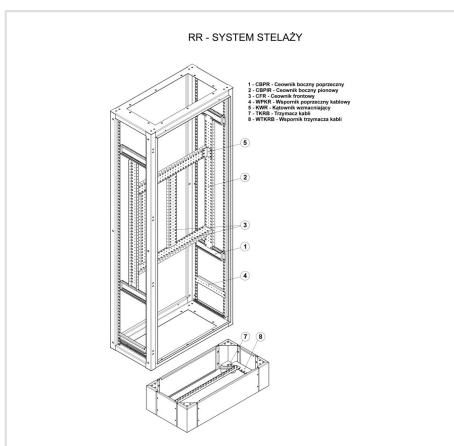

DW - Puertas interiores

HOME > CATEGORIAS > SISTEMAS DE MONTAJE INTERNO > DW - PUERTAS INTERIORES

Se utilizan en carcasas que contienen aparatos de control y medición que requieren protección complementaria frente a factores atmosféricos o acceso no autorizado. Las puertas interiores se componen de dos perfiles verticales y puertas equipadas con bisagras y cerraduras D5. Para el montaje de puertas interiores en carcasas RSA o SZA es necesario montar previamente los soportes de ajuste de profundidad WRG. Las puertas se fabrican con chapa de acero de 1,5 mm de grosor. Se aplica pintura en polvo con color RAL7035_GS.

GALERIA PRODUCTU WRAZ Z PRZYKŁADOWYMI REALIZACJAMI

DWA - Puerta interior para RSA, SZA

Núm. Descripción - Referencia
dimensiones de carcasa (ancho x alto mm)

1	DWA - 200 x 300	-
2	DWA - 300 x 200	-
3	DWA - 300 x 300	109-001
4	DWA - 300 x 400	109-002
5	DWA - 300 x 500	109-003
6	DWA - 400 x 300	109-004
7	DWA - 400 x 400	109-005
8	DWA - 400 x 500	109-006
9	DWA - 400 x 600	109-007
10	DWA - 400 x 800	109-008
11	DWA - 400 x 1000	192-009
12	DWA - 500 x 500	192-010
13	DWA - 500 x 600	192-011
14	DWA - 500 x 700	192-012
15	DWA - 600 x 400	192-013
16	DWA - 600 x 500	192-014
17	DWA - 600 x 600	192-015
18	DWA - 600 x 800	192-016
19	DWA - 600 x 1000	192-017
20	DWA - 600 x 1200	192-018
21	DWA - 800 x 600	192-019
22	DWA - 800 x 800	192-020
23	DWA - 800 x 1000	192-021
24	DWA - 800 x 1200	192-022