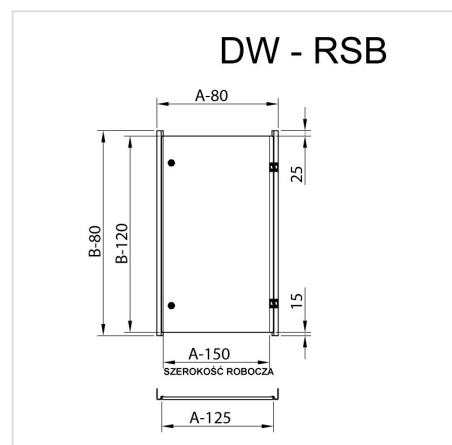

DW - Puertas interiores

HOME > CATEGORIAS > SISTEMAS DE MONTAJE INTERNO > DW - PUERTAS INTERIORES

Se utilizan en carcasas que contienen aparatos de control y medición que requieren protección complementaria frente a factores atmosféricos o acceso no autorizado. Las puertas interiores se componen de dos perfiles verticales y puertas equipadas con bisagras y cerraduras D5. Para el montaje de puertas interiores en carcasas RSA o SZA es necesario montar previamente los soportes de ajuste de profundidad WRG. Las puertas se fabrican con chapa de acero de 1,5 mm de grosor. Se aplica pintura en polvo con color RAL7035_GS.

GALERIA PRODUCTU WRAZ Z PRZYKŁADOWYMI REALIZACJAMI

DWA - Puerta interior para RSA, SZA

Núm. Descripción - Referencia
dimensiones de carcasa (ancho x alto mm)

1	DWA - 200 x 300	-
2	DWA - 300 x 200	-
3	DWA - 300 x 300	109-001
4	DWA - 300 x 400	109-002
5	DWA - 300 x 500	109-003
6	DWA - 400 x 300	109-004
7	DWA - 400 x 400	109-005
8	DWA - 400 x 500	109-006
9	DWA - 400 x 600	109-007
10	DWA - 400 x 800	109-008
11	DWA - 400 x 1000	192-009
12	DWA - 500 x 500	192-010
13	DWA - 500 x 600	192-011
14	DWA - 500 x 700	192-012
15	DWA - 600 x 400	192-013
16	DWA - 600 x 500	192-014
17	DWA - 600 x 600	192-015
18	DWA - 600 x 800	192-016
19	DWA - 600 x 1000	192-017
20	DWA - 600 x 1200	192-018
21	DWA - 800 x 600	192-019
22	DWA - 800 x 800	192-020
23	DWA - 800 x 1000	192-021
24	DWA - 800 x 1200	192-022