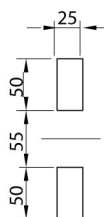

OTWÓR POD RS300