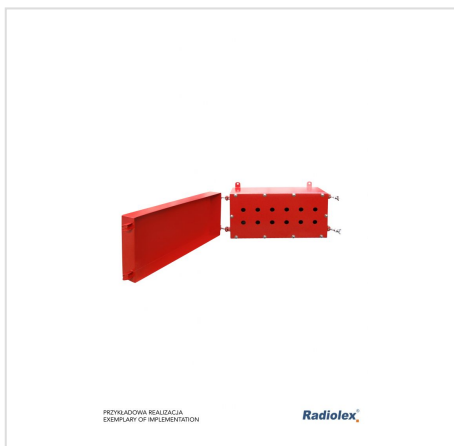

OPCIONES COMPLEMENTARIAS:

- Aislamiento térmico
- Incremento de rango de temperatura desde -50 hasta +120 °C
- Dimensiones atípicas
- Perforaciones en puertas, carcasa o placa de montaje
- Pintado con cualquier color sg. gama RAL

GALERIA PRODUCTU WRAZ Z PRZYKŁADOWYMI REALIZACJAMI