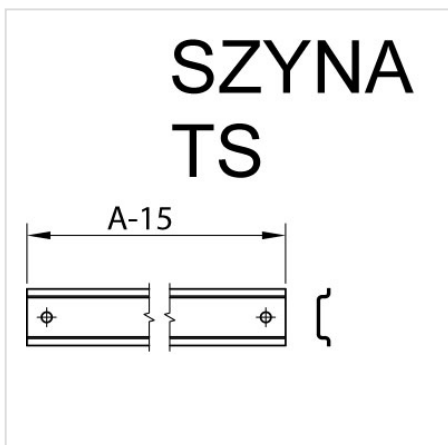

TOZ - Raíl portante TS 35 para OZ

HOME > CATEGORIAS > SISTEMAS DE MONTAJE INTERNO > TOZ - RAÍL PORTANTE TS-35 PARA OZ

Sirve para montaje de aparatos modulares. Se fija en los perfiles angulares perforados en interior.

GALERIA PRODUCTU WRAZ Z PRZYKŁADOWYMI REALIZACJAMI

Núm	Descripción - dimensiones de carcasa (ancho mm)	Referencia
1	TOZ - 150	106-201
2	TOZ - 200	106-202
3	TOZ - 250	106-203
4	TOZ - 300	106-204
5	TOZ - 400	106-205